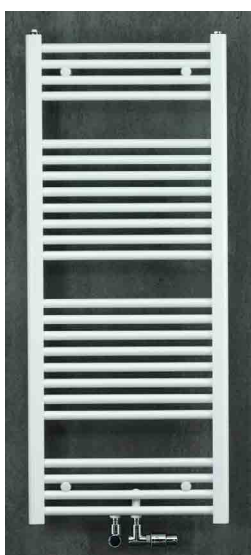

Klozet závěsný Rimless – T.Joy 2.0

## Zařizovací předměty – Sanita

Time 200

Time New

Classics

Twist 200

Otopný žebřík bílý

Ventil bílý

> sprchový kout nebo dveře dle projektu – Time, Classics, Twist