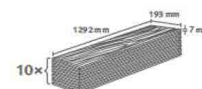

Číslo dekoru: **EL2980**

Číslo výrobku: 595096
7/31 Classic
Lišta: L652

2.4936 m² | 15 kg