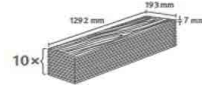

## Laminátové podlahy

*Dub Nord přirodní*

Číslo dekoru: **EL2970**

Číslo výrobku: 595119  
7/31 Classic  
Lišta: L633

2.4936 m<sup>2</sup> | 15 kg

*Dub divoký přirodní*

Číslo dekoru: **EL2067**

Číslo výrobku: 595232  
7/31 Classic  
Lišta: L667