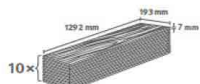

Číslo dekoru: **EL2023**

Číslo výrobku: 595256
7/31 Classic
Lišta: L536

2.4936 m² | 15 kg