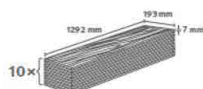

2.4936 m<sup>2</sup> | 15 kg

MATCH

*Dub Bardolino šedý*

Číslo dekoru: **EL1056**

Číslo výrobku: 595379  
7/31 Classic  
Lišta: L368

2.4936 m<sup>2</sup> | 15 kg

*Dub Falun*

Číslo dekoru: **EL2980**